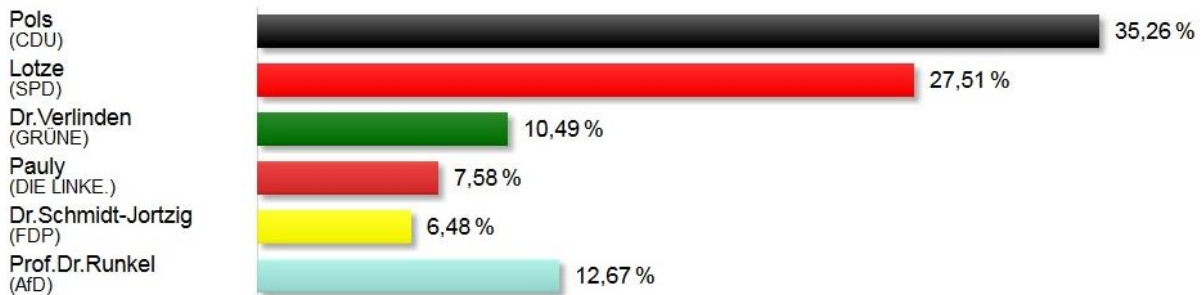

Wahlkreis 37 Lüchow-Dannenberg - Lüneburg

Bundestagswahl 2017 Erststimmen

Stadt Bleckede

Vorläufiges Gesamtergebnis (17 Wahlbezirke)

	Anzahl	Anteil
Wahlberechtigte	7.491	
Wähler/innen	5.516	
Gültige Stimmen	5.460	
Pils (CDU)	1.925	35,26 %
Lotze (SPD)	1.502	27,51 %
Dr. Verlinden (GRÜNE)	573	10,49 %
Pauly (DIE LINKE.)	414	7,58 %
Dr. Schmidt-Jortzig (FDP)	354	6,48 %
Prof. Dr. Runkel (AfD)	692	12,67 %

Bundestagswahl 2017 Zweitstimmen

Stadt Bleckede

Vorläufiges Gesamtergebnis (17 Wahlbezirke)

	Anzahl	Anteil
Wahlberechtigte	7.491	
Wähler/innen	5.516	
Gültige Stimmen	5.484	
CDU	1.786	32,57 %
SPD	1.351	24,64 %
GRÜNE	505	9,21 %
DIE LINKE.	435	7,93 %
FDP	444	8,10 %
AfD	699	12,75 %
PIRATEN	20	0,36 %
NPD	29	0,53 %
Tierschutzpartei	79	1,44 %
FREIE WÄHLER	27	0,49 %
MLPD	4	0,07 %
Bündnis Grundeinkommen	31	0,57 %
Demokratie in Bewegung	12	0,22 %
DKP	3	0,05 %
Deutsche Mitte	14	0,26 %
ÖDP	7	0,13 %
Die PARTEI	31	0,57 %
V-Partei*	7	0,13 %