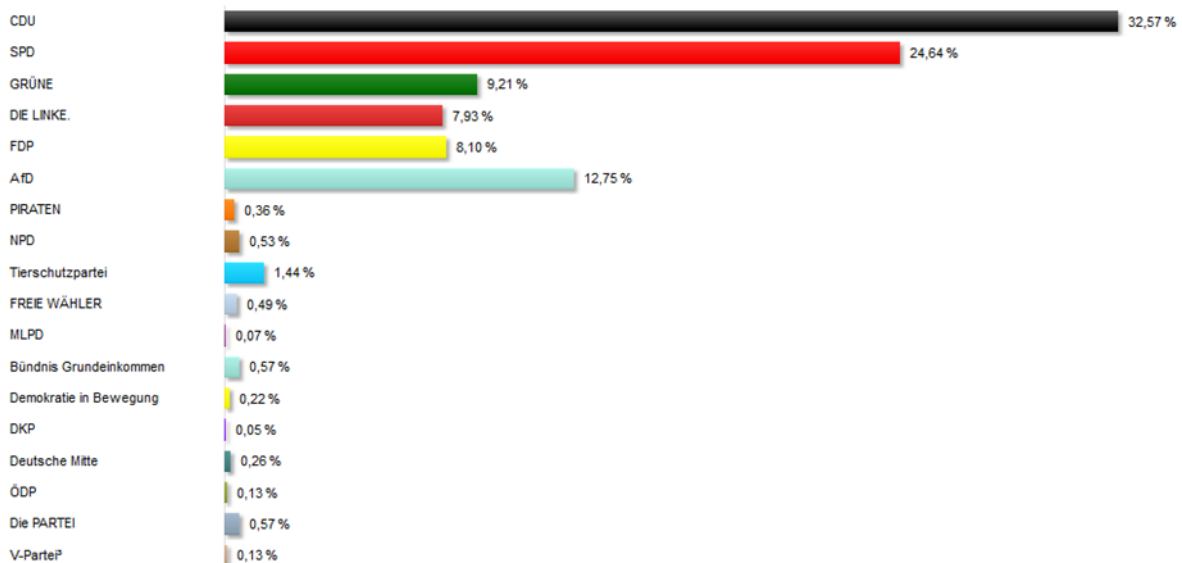

Wahlkreis 37 Lüchow-Dannenberg - Lüneburg

Bundestagswahl 2017 Erststimmen

Stadt Bleckede

Vorläufiges Gesamtergebnis (17 Wahlbezirke)

	Anzahl	Anteil
Wahlberechtigte	7.491	
Wähler/innen	5.516	
Gültige Stimmen	5.460	
Pils (CDU)	1.925	35,26 %
Lotze (SPD)	1.502	27,51 %
Dr. Verlinden (GRÜNE)	573	10,49 %
Pauly (DIE LINKE.)	414	7,58 %
Dr. Schmidt-Jortzig (FDP)	354	6,48 %
Prof. Dr. Runkel (AfD)	692	12,67 %

Bundestagswahl 2017 Zweitstimmen

Stadt Bleckede

Vorläufiges Gesamtergebnis (17 Wahlbezirke)

	Anzahl	Anteil
Wahlberechtigte	7.491	
Wähler/innen	5.516	
Gültige Stimmen	5.484	
CDU	1.786	32,57 %
SPD	1.351	24,64 %
GRÜNE	505	9,21 %
DIE LINKE.	435	7,93 %
FDP	444	8,10 %
AfD	699	12,75 %
PIRATEN	20	0,36 %
NPD	29	0,53 %
Tierschutzpartei	79	1,44 %
FREIE WÄHLER	27	0,49 %
MLPD	4	0,07 %
Bündnis Grundeinkommen	31	0,57 %
Demokratie in Bewegung	12	0,22 %
DKP	3	0,05 %
Deutsche Mitte	14	0,26 %
ÖDP	7	0,13 %
Die PARTEI	31	0,57 %
V-Partei*	7	0,13 %